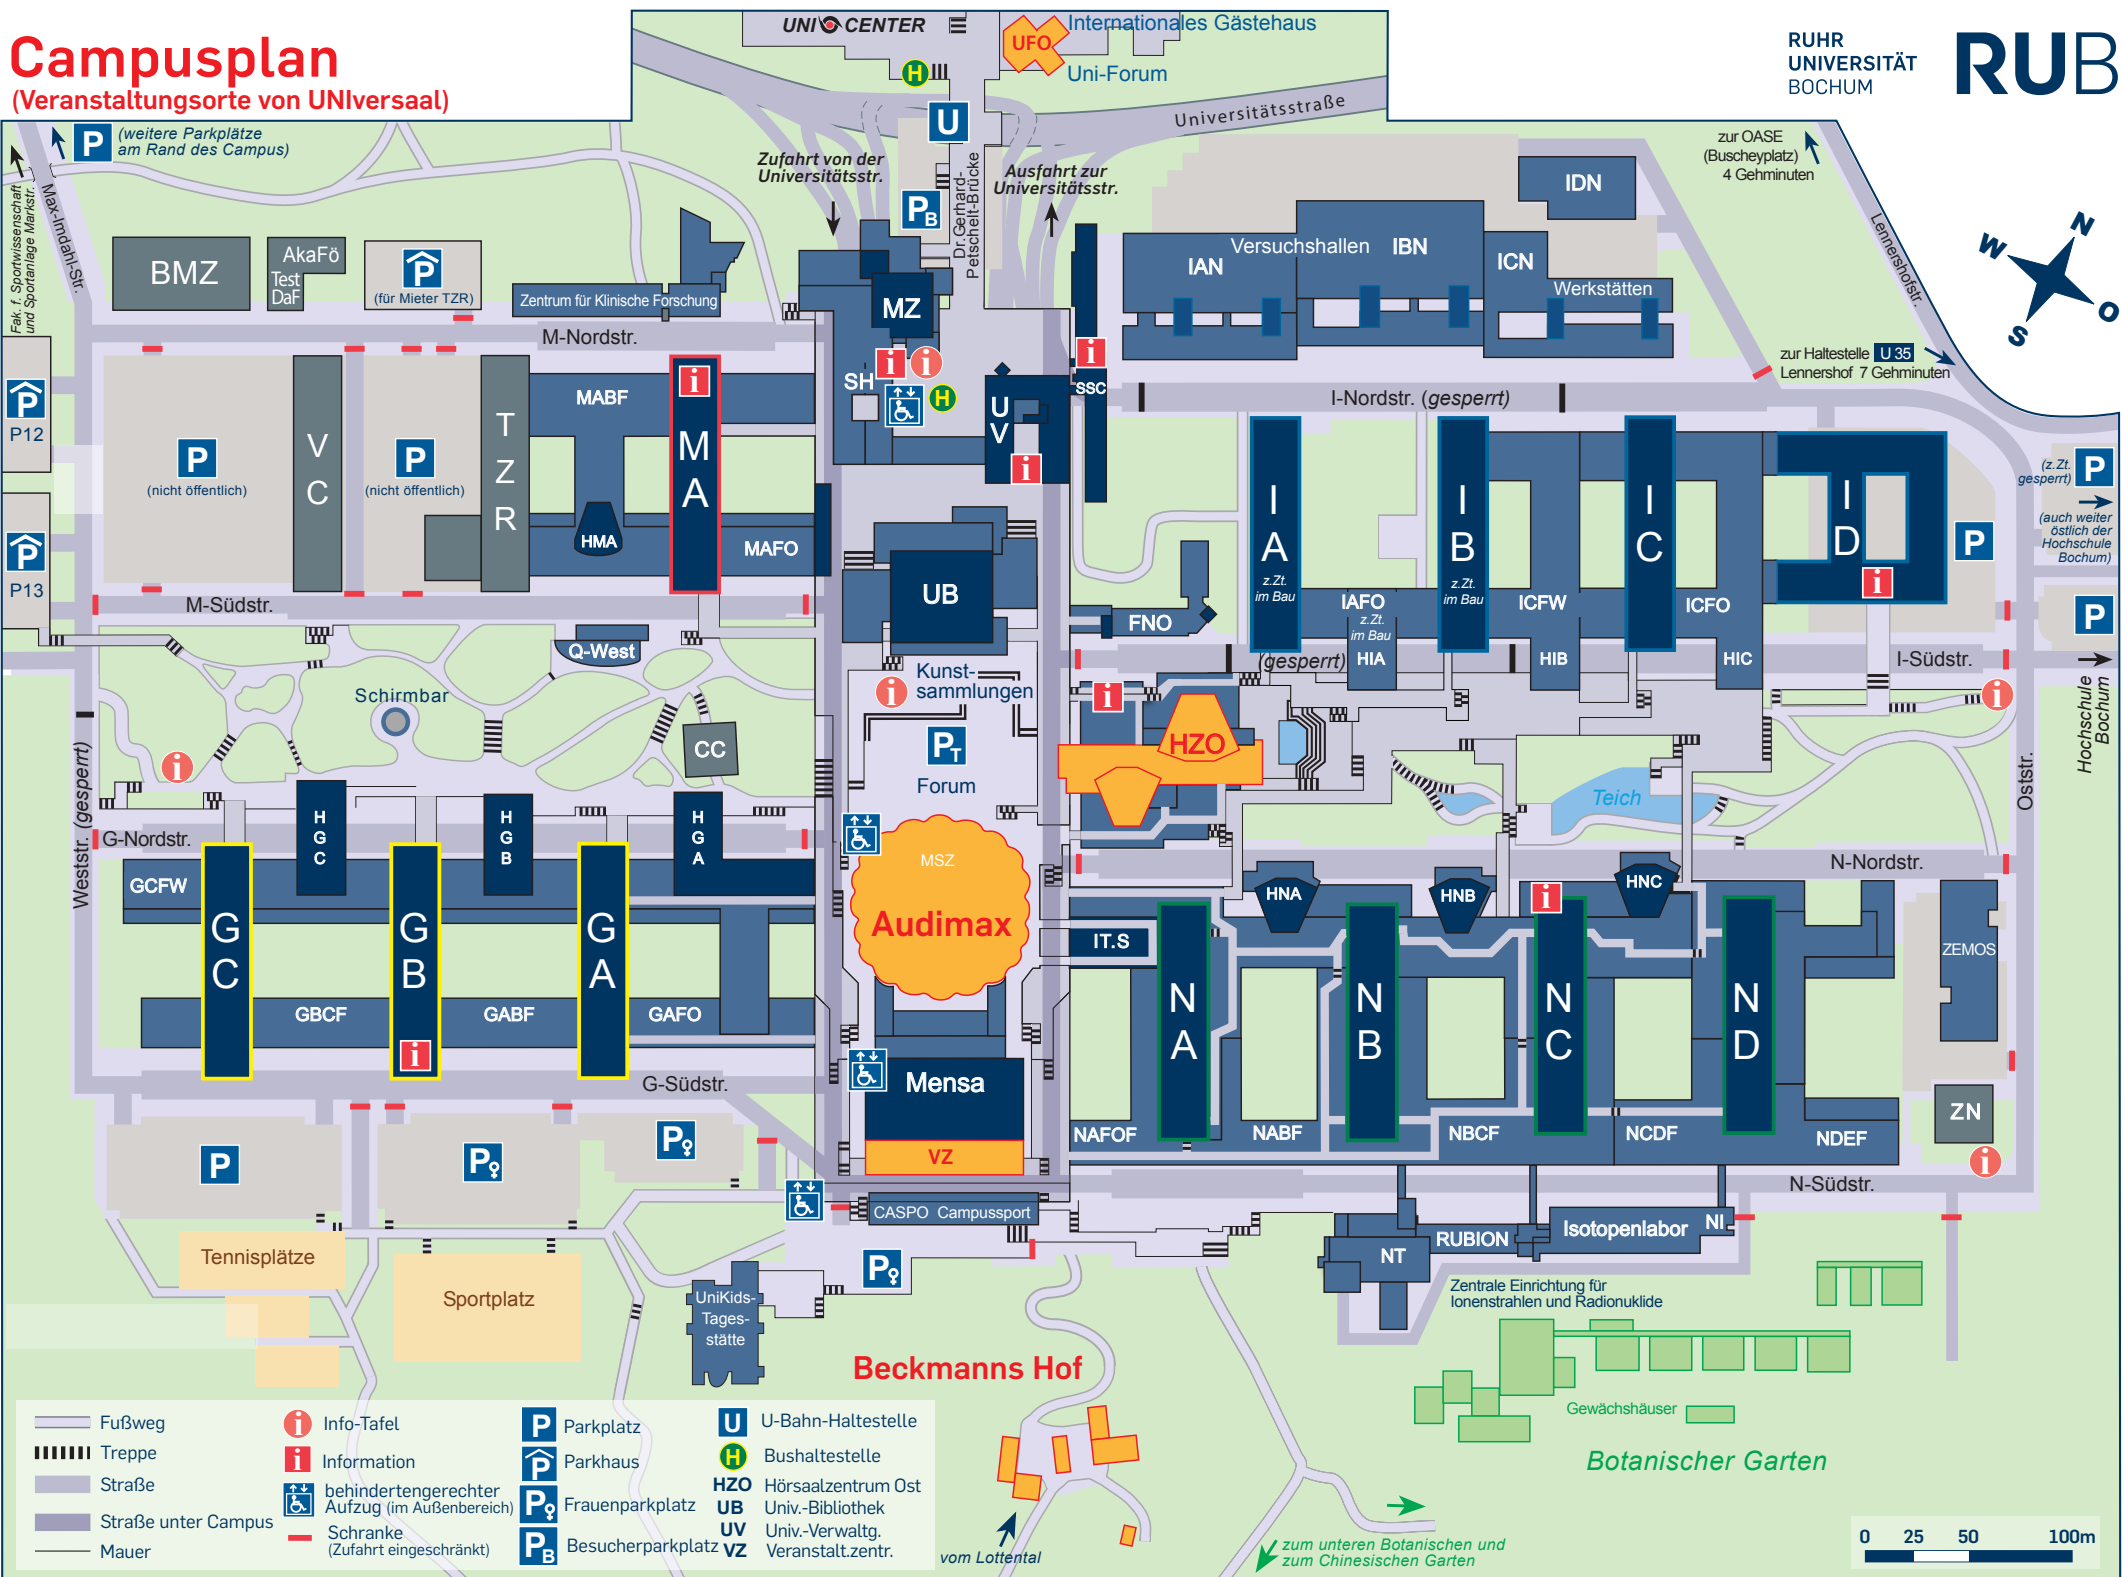

Campusplan

(Veranstaltungsorte von UNiversaal)

- | | | | |
|---------------------|---|-------------------|------------------------|
| Fußweg | Info-Tafel | Parkplatz | U-Bahn-Haltestelle |
| Treppe | Information | Parkhaus | Bushaltestelle |
| Straße | behindertengerechter Aufzug (im Außenbereich) | Frauenparkplatz | HZO Hörsaalzentrum Ost |
| Straße unter Campus | Schranke (Zufahrt eingeschränkt) | Besucherparkplatz | UB Univ.-Bibliothek |
| Mauer | | | UV Univ.-Verwaltg. |
| | | | VZ Veranstalt.zentr. |